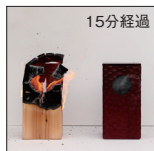

F-400

(W×D×H)
200×200×400mm
ゴミ収納量：約8ℓ
DESIGN：T.SHIMONO

F-BOX

FIREPROOF BOX

室内の片隅に置かれていたゴミ箱が、インテリアの主役になりました。不燃木材を不燃塗装で仕上げた、燃えないゴミ箱「F-BOX」シリーズの誕生です。優れた耐火性と豊かな表情で、生活空間のさまざまなシーンを彩ります。

例えば、ホテルでの Sofa space・Bed space・Working space・Sanitary space 等で。高さは用途に合わせて3種類、ゴミ入れ口は上面・側面の2タイプ。

燃えないゴミ箱 (F-BOX)

ゴミ箱の中身は、よく燃えるものばかり。もしも中のゴミが発火したら・・・そこで実際に、同量のゴミを入れたゴミ箱で、燃焼実験をしました。左の生成り材が通常材、右のエンジ色が不燃木+不燃塗料で作られたもの。結果、通常材は3分で炎が立ち15分で炭化崩壊。それに対し、F-BOXは15分経ってもほんの少し煙が立つだけ、さらにその5分後には自己消火しました。

株式会社 **MAM HOUSE** 事業部